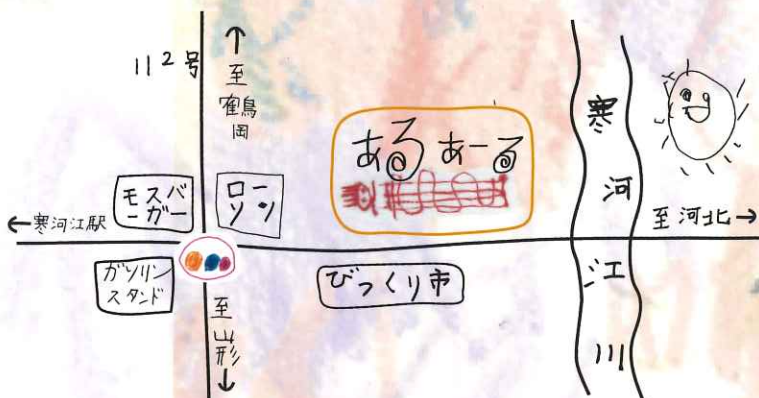

特定非営利活動法人
ぽけっとぴーす 応援ライブ
11月3日(土)15時～

TOMO
堀謙太郎 & 村上正伸

白丸たくし
高橋 渉

お問い合わせ

会場 gallery&cafe あるあーる
寒河江市大字西根字上川原42番地

社会福祉法人さくらんぼ共生会
gallery&cafe あるあーる
TEL 0237-85-1263